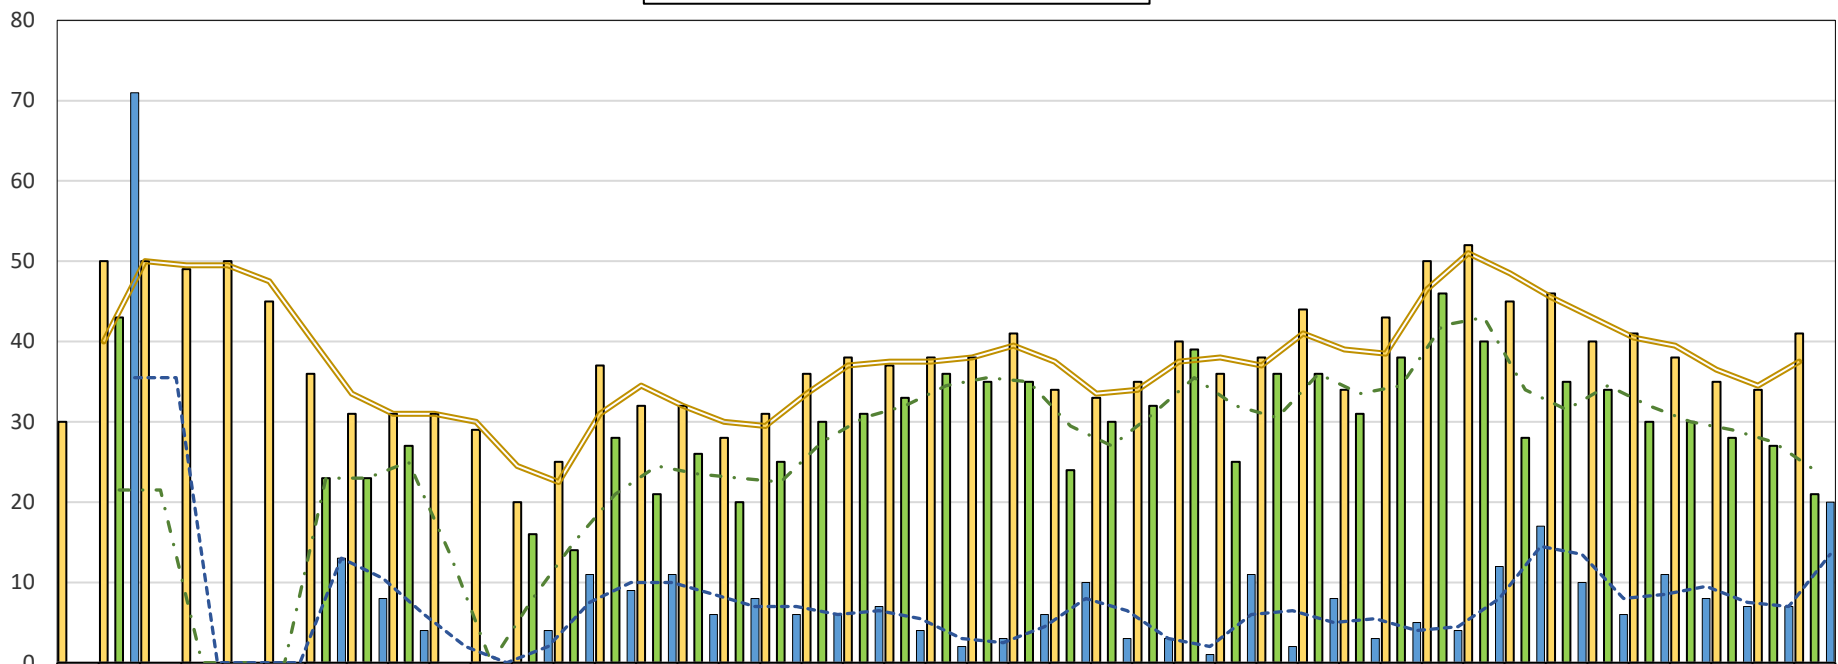

Weißstorch seit 1970 im Altkreis Templin
Hpa / HPm / Hpo

Anfang der Jahre	1950	1970	1971	1975	1980	1981	1984	1986	1987	1988	1989	1992	1993	1994	1995	1996	1997	1998	1999	2000	2001	2002	2003	2004	2005	2006	2007	2008	2009	2010	2011	2012	2013	2014	2015	2016	2017	2018	2019	2020	2021	2022	2023
------------------	------	------	------	------	------	------	------	------	------	------	------	------	------	------	------	------	------	------	------	------	------	------	------	------	------	------	------	------	------	------	------	------	------	------	------	------	------	------	------	------	------	------	------

■ Hpa	30	50	50	49	50	45	36	31	31	31	29	20	25	37	32	32	28	31	36	38	37	38	38	41	34	33	35	40	36	38	44	34	43	50	52	45	46	40	41	38	35	34	41
■ HPm	0	43	0	0	0		23	23	27	0	0	16	14	28	21	26	20	25	30	31	33	36	35	35	24	30	32	39	25	36	36	31	38	46	40	28	35	34	30	30	28	27	21
■ Hpo	0	71	0	0	0		13	8	4	0	0	4	11	9	11	6	8	6	6	7	4	2	3	6	10	3	3	1	11	2	8	3	5	4	12	17	10	6	11	8	7	7	20